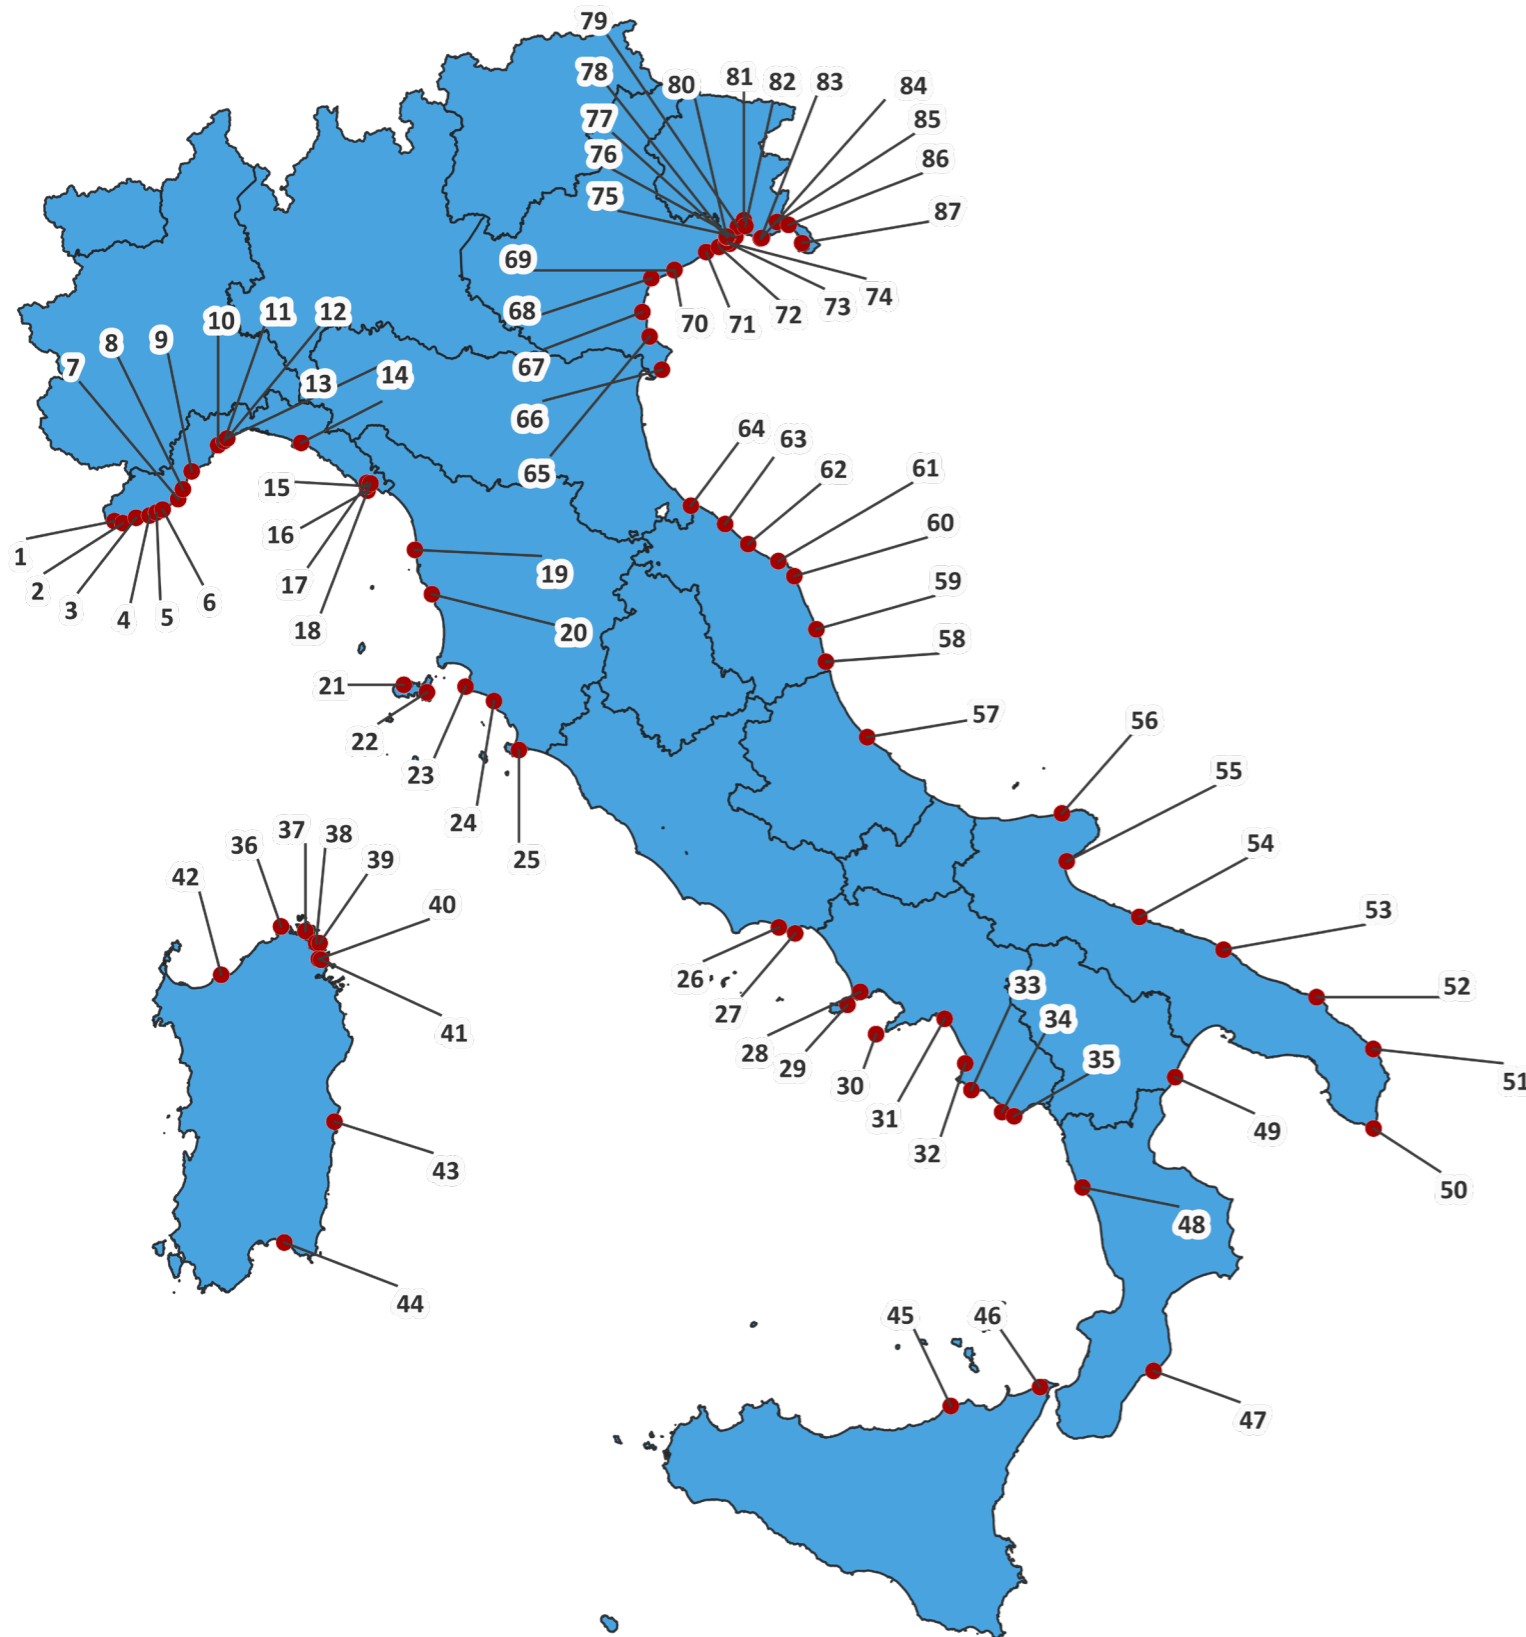

Elenco completo degli 87 approdi Bandiera Blu 2026

LIGURIA

IMPERIA

1. Cala del Forte (Ventimiglia)
2. Porto di Bordighera (Bordighera)
3. Portosole (Sanremo)
4. Marina degli Aregai (Santo Stefano al Mare)
5. Marina di San Lorenzo (San Lorenzo al Mare)
6. Porto turistico di Imperia (Imperia)

SAVONA

7. Marina di Andora (Andora)
8. Marina di Alassio - Porto Luca Ferrari (Alassio)
9. Marina di Loano (Loano)
10. Vecchia Darsena (Savona)
11. Cala Cravieu (Celle Ligure)
12. Marina di Varazze (Varazze)

LECCE

50. Porto Turistico Marina di Leuca (Castrignano del Capo)
51. Porto Turistico di San Foca (Melendugno)

BRINDISI

52. Marina di Brindisi (Brindisi)

BARI

53. Cala Ponte Marina (Polignano a Mare)

BARLETTA - ANDRIA - TRANI

54. Porto turistico Marina Resort Bisceglie Approdi (Bisceglie)

FOGGIA

55. Marina del Gargano (Manfredonia)
56. Porto Turistico Maria SSa della Libera (Rodi Garganico)

ABRUZZO

PESCARA

57. Marina di Pescara (Pescara)